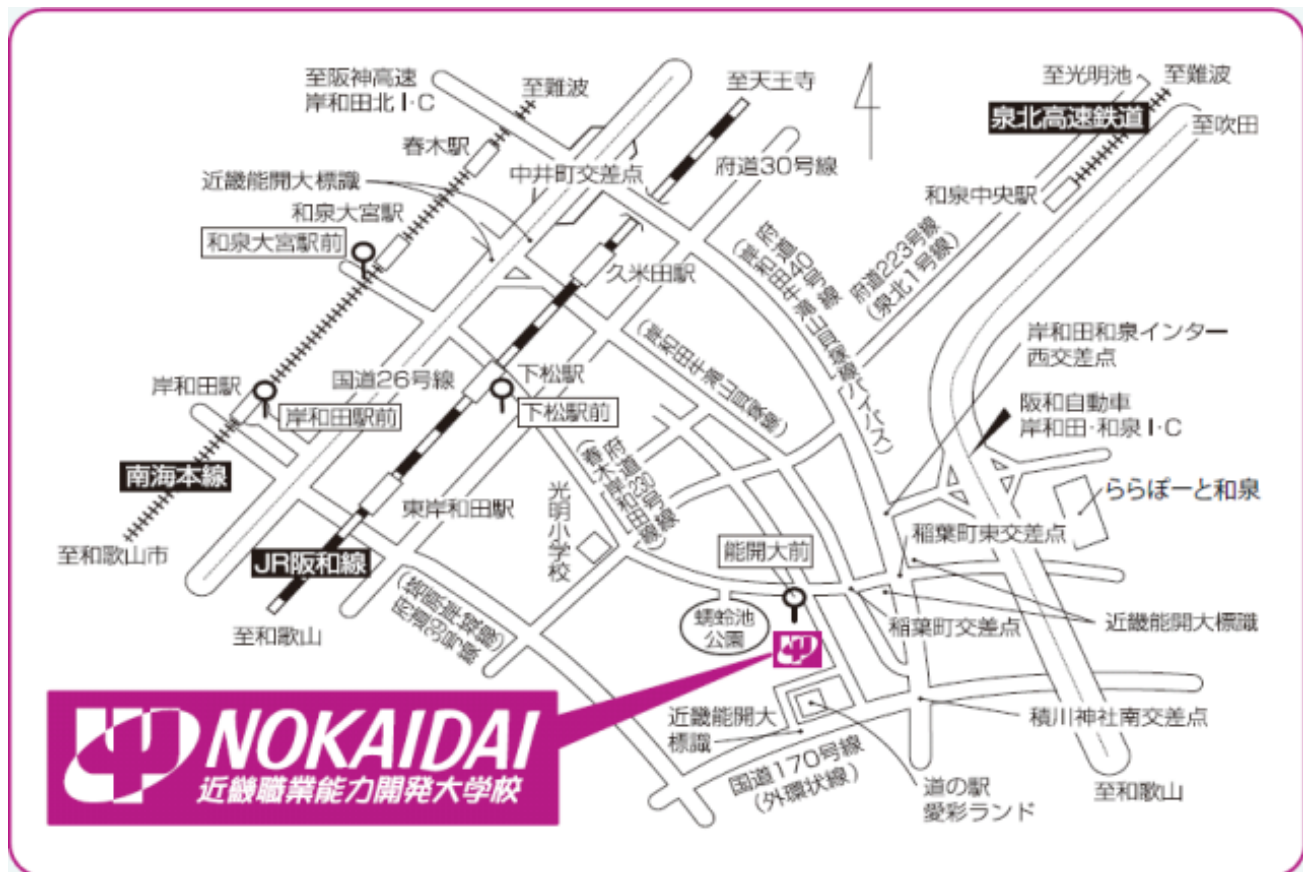

平成の大工棟梁検定

主催：一般社団法人全国古民家再生協会
一般社団法人全国新民家推進協会

開催日 平成29年9月19日 会場 近畿職業能力開発大学校

ACCESS

車でお越しの方 国道26号線近畿職業能力開発大学校の標識（府道岸和田牛滝山貝塚線）東へ7km、稲葉町交差点を右折、1km先の看板左折

電車でお越しの方 南海電鉄岸和田駅下車→南海バス利用（2番乗場）「道の駅愛彩ランド」行き「職業能力開発大学校前」下車徒歩1分 JR阪和線 下松駅下車→南海バス利用「道の駅愛彩ランド」行き「職業能力開発大学校前」下車徒歩1分