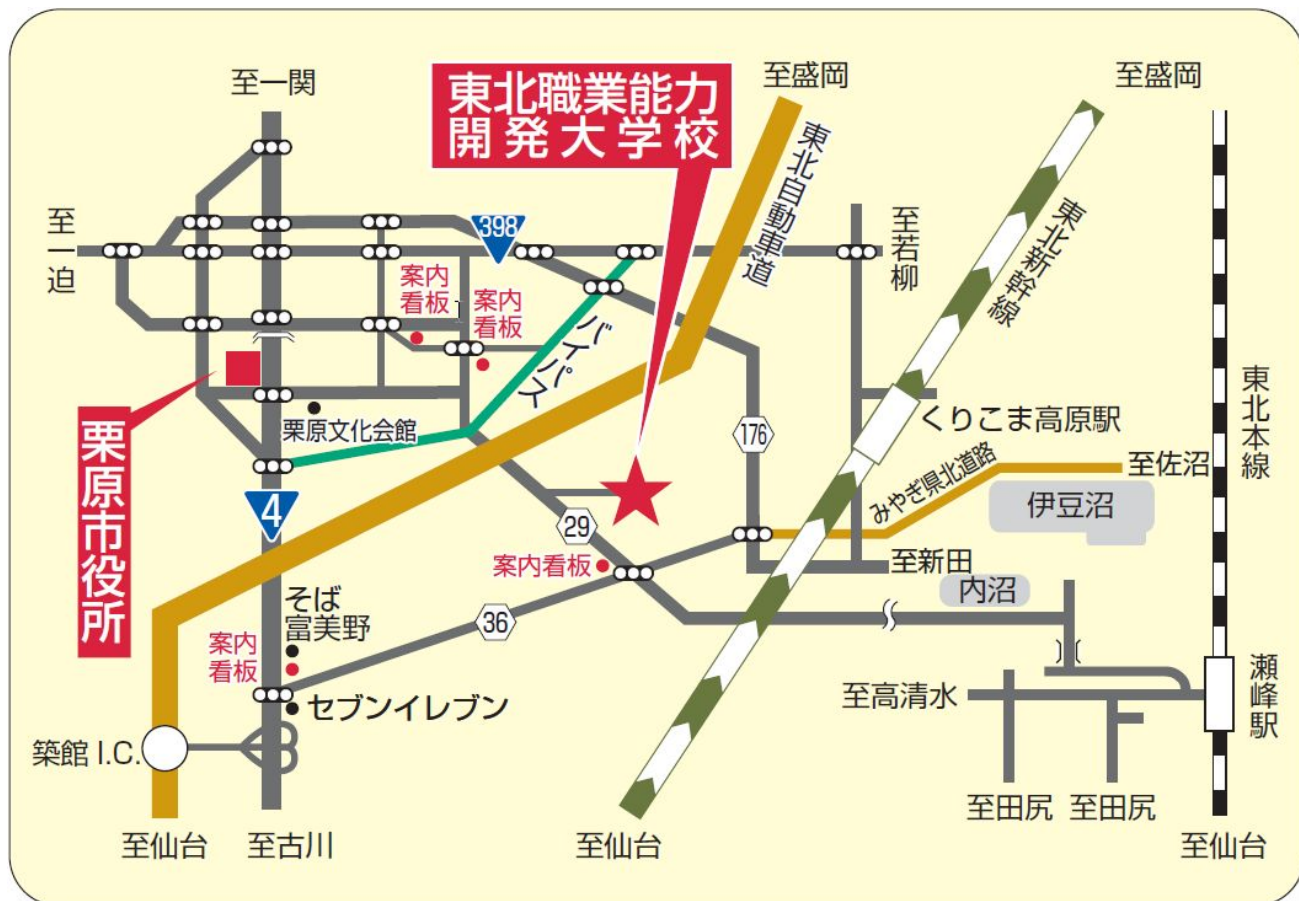

平成の大工棟梁検定

主催：一般社団法人全国古民家再生協会
一般社団法人全国新民家推進協会

開催日 平成29年11月25日 会場 東北職業能力開発大学校

ACCESS

東日本急行バス「栗原市役所前」下車、徒歩約20分

JR東北本線「瀬峰駅」より、栗原市民バス栗原中央病院行「東北職能大学校前」下車、徒歩約2分

JR東北新幹線「くりこま高原駅」より、車で約10分（約6km）

東北自動車道築館ICより、車で約5分（約2km）